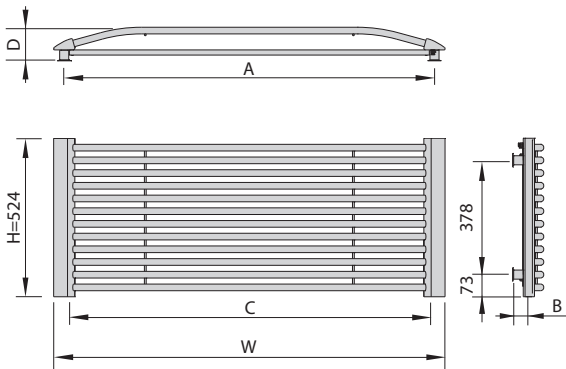

Typ	Szerokość [mm]	Wysokość [mm]	Głębokość [mm]	Rozstaw przyłączy [mm]	Odległość przyłączy od ściany [mm]	Rozstaw uchwytych [mm]	Powierzchnia grzewcza [m <sup>2</sup> ]	Masa [kg]	Pojemność [dm <sup>3</sup> ]	Moc (75/65/20 °C) [W]	Moc (75/65/24 °C) [W]	Moc (55/45/24 °C) [W]	Maksymalna moc grzałki elektrycznej [W]
	W	H	D	C	B	A							
R-0805	844	524	125-130	747	52-57	774	0,79	12,0	4,1	454	409	199	300
R-1305	1294	524	125-130	1198	52-57	1224	1,16	17,4	5,7	661	595	288	600
R-1705	1744	524	125-130	1648	52-57	1674	1,54	22,8	7,3	855	769	371	600

95 °C

Przyłącza:

Gwinty wewn. G1/2  
Odpowietrznik G1/8 ukryty z tyłu

## CAPRI C

kolor podstawowy: bronz metallic + czarny RAL 9005

Typ	Szerokość [mm]	Wysokość [mm]	Głębokość [mm]	Rozstaw przyłączy [mm]	Odległość przyłączy od ściany [mm]	Rozstaw uchwytych [mm]	Powierzchnia grzewcza [m <sup>2</sup> ]	Masa [kg]	Pojemność [dm <sup>3</sup> ]	Moc (75/65/20 °C) [W]	Moc (75/65/24 °C) [W]	Moc (55/45/24 °C) [W]	Maksymalna moc grzałki elektrycznej [W]
	W	H	D	C	B	A							
C-817	734	1744	125-130	50	52-57	588	2,17	32,6	10,4	1263	1134	543	-