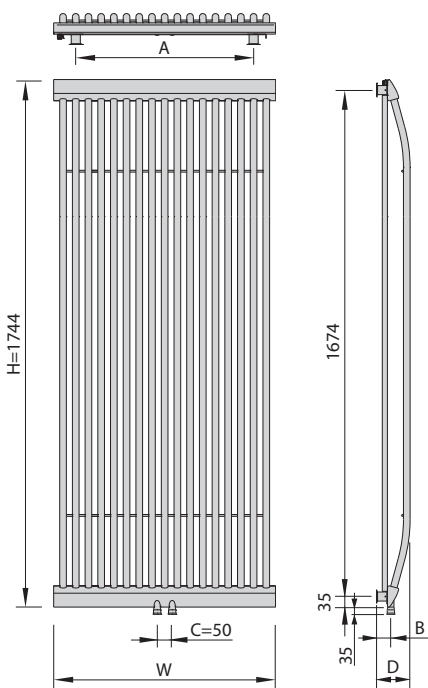

Typ	Szerokość [mm]	Wysokość [mm]	Głębokość [mm]	Rozstaw przyłączy [mm]	Odległość przyłączy od ściany [mm]	Rozstaw uchwytych [mm]	Powierzchnia grzewcza [m <sup>2</sup> ]	Masa [kg]	Pojemność [dm <sup>3</sup> ]	Moc (75/65/20 °C) [W]	Moc (75/65/24 °C) [W]	Moc (55/45/24 °C) [W]	Maksymalna moc grzałki elektrycznej [W]
	W	H	D	C	B	A							
R-0805	844	524	125-130	747	52-57	774	0,79	12,0	4,1	454	409	199	300
R-1305	1294	524	125-130	1198	52-57	1224	1,16	17,4	5,7	661	595	288	600
R-1705	1744	524	125-130	1648	52-57	1674	1,54	22,8	7,3	855	769	371	600

95 °C

Przyłącza:

Gwinty wewn. G1/2  
Odpowietrznik G1/8 ukryty z tyłu

## CAPRI C

kolor podstawowy: bronz metallic + czarny RAL 9005

Typ	Szerokość [mm]	Wysokość [mm]	Głębokość [mm]	Rozstaw przyłączy [mm]	Odległość przyłączy od ściany [mm]	Rozstaw uchwytych [mm]	Powierzchnia grzewcza [m <sup>2</sup> ]	Masa [kg]	Pojemność [dm <sup>3</sup> ]	Moc (75/65/20 °C) [W]	Moc (75/65/24 °C) [W]	Moc (55/45/24 °C) [W]	Maksymalna moc grzałki elektrycznej [W]
	W	H	D	C	B	A							
C-817	734	1744	125-130	50	52-57	588	2,17	32,6	10,4	1263	1134	543	-

Gwinty wewn. G1/2  
Odpowietrznik G1/8 ukryty z tyłu

Uwagi:

Zasilanie grzejnika po lewej stronie