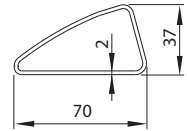

Typ	Szerokość [mm]	Wysokość [mm]	Głębokość [mm]	Rozstaw przyłączy [mm]	Odległość przyłączy od ściany [mm]	Rozstaw uchwytych [mm]	Powierzchnia grzewcza [m²]	Masa [kg]	Pojemność [dm³]	Moc (75/65/20 °C) [W]	Moc (75/65/24 °C) [W]	Moc (55/45/24 °C) [W]	Maksymalna moc grzałki elektrycznej [W]
	W	H	D	C	B	A							
R-0805	844	524	125-130	747	52-57	774	0,79	12,0	4,1	454	409	199	300
R-1305	1294	524	125-130	1198	52-57	1224	1,16	17,4	5,7	661	595	288	600
R-1705	1744	524	125-130	1648	52-57	1674	1,54	22,8	7,3	855	769	371	600

Rury poziome:

Kolektory pionowe:

Wykończenie i gwarancja:

Fosforanowanie + lakier poliesterowo-epoksydowy; gwarancja 5 lat;

Uchwyty montażowe:

Komplet do montażu ściennego; uchwyty w kolorze grzejnika

Zawór:

Do odrębnego zamówienia – str. 31

Grzałka:

Do odrębnego zamówienia – str. 32

Akcesoria:

Do odrębnego zamówienia – str. 34

Ciśnienie robocze:

4 bary

Temperatura maksymalna:

95 °C

Przyłącza:

Gwinty wewn. G1/2
Odpowietrznik G1/8 ukryty z tyłu

CAPRI C

kolor podstawowy: bronz metallic + czarny RAL 9005

Typ	Szerokość [mm]	Wysokość [mm]	Głębokość [mm]	Rozstaw przyłączy [mm]	Odległość przyłączy od ściany [mm]	Rozstaw uchwytych [mm]	Powierzchnia grzewcza [m²]	Masa [kg]	Pojemność [dm³]	Moc (75/65/20 °C) [W]	Moc (75/65/24 °C) [W]	Moc (55/45/24 °C) [W]	Maksymalna moc grzałki elektrycznej [W]
	W	H	D	C	B	A							
C-817	734	1744	125-130	50	52-57	588	2,17	32,6	10,4	1263	1134	543	-

Rury pionowe:

Kolektory poziome:

Wykończenie i gwarancja:

Fosforanowanie + lakier poliesterowo-epoksydowy; gwarancja 5 lat

Uchwyty montażowe:

Komplet do montażu ściennego; uchwyty w kolorze grzejnika

Zawór:

Do odrębnego zamówienia – str. 29

Akcesoria:

Wieszaki ręcznikowe HK – 4 sztuki w komplecie (kolor czarny)

Ciśnienie robocze:

4 bary

Temperatura maksymalna:

95 °C

Przyłącza: