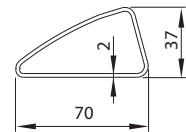

Wykończenie i gwarancja:

Fosforanowanie + lakier poliesterowo-epoksydowy; gwarancja 5 lat

Uchwyty montażowe:

Komplet do montażu ściennego; uchwyty w kolorze grzejnika

Zawór:

Do odrębnego zamówienia – str. 29

Akcesoria:

Wieszaki ręcznikowe HK – 4 sztuki w komplecie (kolor czarny)

Ciśnienie robocze:

4 bary

Temperatura maksymalna:

95 °C

Przyłącza:

Gwinty wewn. G1/2
Odpowietrznik G1/8 ukryty z tyłu

Uwagi:

Zasilanie grzejnika po lewej stronie