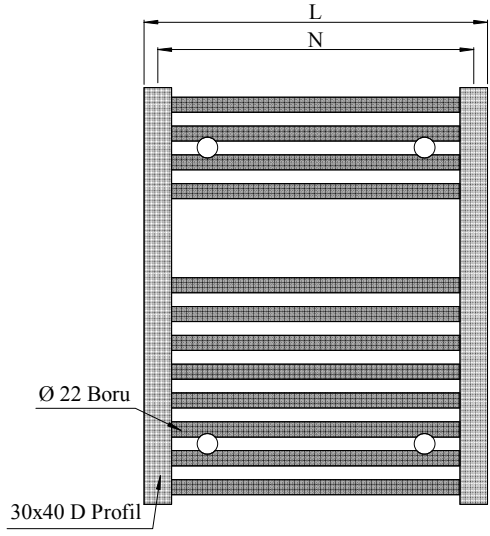

MODEL NAME : T-90

Model	Technical Data																
	Coating	H Height (mm)	L Length (mm)	N Connection (mm)	G (mm)	A (mm)	B (mm)	C (mm)	Number Of Tubes	M Weight (kg)	A Surface Area (m <sup>2</sup> )	V Volume (dm <sup>3</sup> )	P Heat Emission W 50K	Exponent n	P Bar	Logo	CE
T090-060-040	White	607	400	356	30	75	206	75-85	12	3,6	0,42	2,6	234	1,2236	10		ok
T090-060-050	White	607	500	456	30	75	306	75-85	12	4,2	0,49	2,9	280	1,2097	10		ok
T090-080-040	White	775	400	356	30	75	206	75-85	16	4,4	0,55	3,1	287	1,2267	10		ok
T090-080-045	White	775	450	406	30	75	256	75-85	16	5,3	0,59	3,4	326	1,1984	10		ok
T090-080-050	White	775	500	456	30	75	306	75-85	16	5,8	0,64	3,6	357	1,1971	10		ok
T090-080-055	White	775	550	506	30	75	356	75-85	16	6,2	0,7	3,9	389	1,1958	10		ok
T090-080-060	White	775	600	556	30	75	406	75-85	16	6,6	0,76	4,1	420	1,1944	10		ok
T090-120-040	White	1217	400	356	30	75	206	75-85	22	6,8	0,8	4,7	427	1,2349	10		ok
T090-120-045	White	1217	450	406	30	75	256	75-85	22	7,7	0,85	4,8	469	1,232	10		ok
T090-120-050	White	1217	500	456	30	75	306	75-85	22	8,3	0,93	5,2	511	1,2321	10		ok
T090-120-055	White	1217	550	506	30	75	356	75-85	22	8,9	1,01	5,6	553	1,2321	10		ok
T090-120-060	White	1217	600	556	30	75	406	75-85	22	9,6	1,08	5,9	595	1,2322	10		ok
T090-120-075	White	1217	750	706	30	75	556	75-85	22	11,4	1,3	7	721	1,2324	10		ok
T090-150-040	White	1469	400	356	30	75	206	75-85	28	8,4	1	5,8	527	1,2384	10		ok
T090-150-045	White	1469	450	406	30	75	256	75-85	28	9,6	1,06	6	576	1,236	10		ok
T090-150-050	White	1469	500	456	30	75	306	75-85	28	10,4	1,16	6,5	629	1,2356	10		ok
T090-150-055	White	1469	550	506	30	75	356	75-85	28	11,2	1,25	6,9	683	1,2351	10		ok
T090-150-060	White	1469	600	556	30	75	406	75-85	28	11,9	1,35	7,4	737	1,2346	10		ok
T090-150-075	White	1469	750	706	30	75	556	75-85	28	14,3	1,64	8,7	899	1,2333	10		ok
T090-180-040	White	1856	400	356	30	75	206	75-85	34	10,4	1,23	7,1	652	1,2392	10		ok
T090-180-045	White	1856	450	406	30	75	256	75-85	34	12	1,3	7,4	719	1,2401	10		ok
T090-180-050	White	1856	500	456	30	75	306	75-85	34	12,8	1,42	8	786	1,2393	10		ok
T090-180-055	White	1856	550	506	30	75	356	75-85	34	13,7	1,54	8,5	854	1,2385	10		ok
T090-180-060	White	1856	600	556	30	75	406	75-85	34	14,6	1,66	9,1	922	1,2376	10		ok
T090-180-075	White	1856	750	706	30	75	556	75-85	34	17,3	2,01	10,7	1125	1,2362	10		ok
T090C-060-040	Chrome	607	400	356	30	75	206	75-85	12	3,6	0,42	2,6	151	1,2664	10		ok
T090C-060-050	Chrome	607	500	456	30	75	306	75-85	12	4,2	0,49	2,9	182	1,2599	10		ok
T090C-080-040	Chrome	775	400	356	30	75	206	75-85	16	4,4	0,55	3,1	186	1,2714	10		ok
T090C-080-045	Chrome	775	450	406	30	75	256	75-85	16	5,3	0,59	3,4	206	1,295	10		ok
T090C-080-050	Chrome	775	500	456	30	75	306	75-85	16	5,8	0,64	3,6	229	1,2792	10		ok
T090C-080-055	Chrome	775	550	506	30	75	356	75-85	16	6,2	0,7	3,9	252	1,2634	10		ok
T090C-080-060	Chrome	775	600	556	30	75	406	75-85	16	6,6	0,76	4,1	274	1,2476	10		ok
T090C-120-040	Chrome	1217	400	356	30	75	206	75-85	22	6,8	0,8	4,7	278	1,2845	10		ok
T090C-120-045	Chrome	1217	450	406	30	75	256	75-85	22	7,7	0,85	4,8	303	1,2987	10		ok
T090C-120-050	Chrome	1217	500	456	30	75	306	75-85	22	8,3	0,93	5,2	331	1,2927	10		ok
T090C-120-055	Chrome	1217	550	506	30	75	356	75-85	22	8,9	1,01	5,6	360	1,2866	10		ok
T090C-120-060	Chrome	1217	600	556	30	75	406	75-85	22	9,6	1,08	5,9	388	1,2805	10		ok
T090C-120-075	Chrome	1217	750	706	30	75	556	75-85	22	11,4	1,3	7	473	1,2624	10		ok
T090C-150-040	Chrome	1469	400	356	30	75	206	75-85	28	8,4	1	5,8	346	1,2856	10		ok
T090C-150-045	Chrome	1469	450	406	30	75	256	75-85	28	9,6	1,06	6	368	1,2996	10		ok
T090C-150-050	Chrome	1469	500	456	30	75	306	75-85	28	10,4	1,16	6,5	406	1,2943	10		ok
T090C-150-055	Chrome	1469	550	506	30	75	356	75-85	28	11,2	1,25	6,9	443	1,289	10		ok
T090C-150-060	Chrome	1469	600	556	30	75	406	75-85	28	11,9	1,35	7,4	481	1,2838	10		ok
T090C-150-075	Chrome	1469	750	706	30	75	556	75-85	28	14,3	1,64	8,7	593	1,2679	10		ok
T090C-180-040	Chrome	1856	400	356	30	75	206	75-85	34	10,4	1,23	7,1	432	1,2972	10		ok
T090C-180-045	Chrome	1856	450	406	30	75	256	75-85	34	12	1,3	7,4	468	1,3005	10		ok
T090C-180-050	Chrome	1856	500	456	30	75	306	75-85	34	12,8	1,42	8	514	1,2954	10		ok
T090C-180-055	Chrome	1856	550	506	30	75	356	75-85	34	13,7	1,54	8,5	559	1,2903	10		ok
T090C-180-060	Chrome	1856	600	556	30	75	406	75-85	34	14,6	1,66	9,1	604	1,2853	10		ok
T090C-180-075	Chrome	1856	750	706	30	75	556	75-85	34	17,3	2,01	10,7	741	1,2701	10		ok