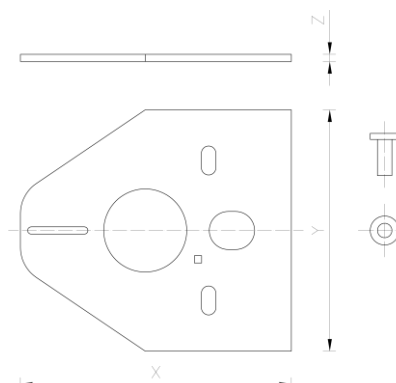

Mata uniwersalna z korkami pod muszle wiszące

Universal foam seal for wall-hung toilet bowls

Znajdź ten produkt na naszej stronie!
Find this product on our website!

DANE PRODUKTU / SPECIFICATIONS

WŁASNOŚCI PRODUKTU / PRODUCT FEATURES

MATERIAŁ:

Polietylen

MATERIAL:

Polyethylene

Mata uniwersalna stosowana jest jako uszczelka pomiędzy płytki ceramiczne a miskę toaletową/bidet, dobrze amortyzuje naprężenia powstające podczas ich użytkowania, tłumi dźwięk materiałowy, jak również chroni przed mikropęknięciami płytek. W zestawie z korkami.

Kod Code-index Артикул продукта Artikelnummer Codice	Wymiary produktu Product dimensions Размеры Abmessungen Dimensioni Dell'articolo			Opakowanie jednostkowe Individual packaging Единичная упаковка Einzelverpackung Confezione singola			Opakowanie zbiorcze Bulk packaging Общая упаковка Sammelverpackung Paleta-Bancale			Paleta Pallet Поддон Palette Bancale		
	x / y / z [mm]	kg	pcs	kg	pcs	kg	pcs	kg	pcs	kg	pcs	
E-692900	420 x 372 x 5	51,5	1	0,05	100	100	545 x 415 x 365	5,15	-	-	-	