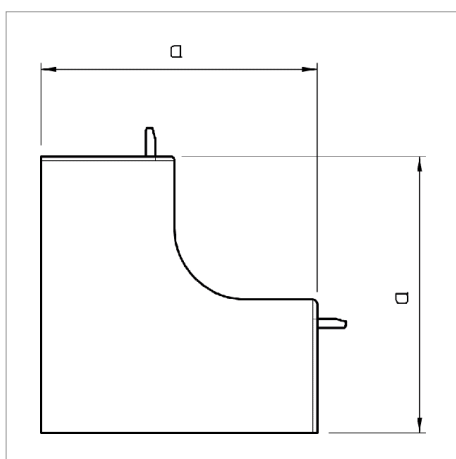

## Karta danych technicznych Internal corner hood

Internal corner cover for changing the direction of the WDK trunking.

Type	Colour	Dimension a mm	Pack. pcs	Weight kg/100 pcs.	Nr kat.
WDK HI10020RW	Pure white; RAL 9010	30	4	0.300	6154328
WDK HI10020CW	Cream; RAL 9001	30	4	0.300	6153003

**PVC** Polyvinylchloride

/pc.

CE