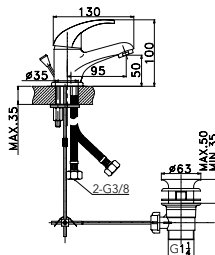

Użyte materiały: **mosiądz**
Parametry pracy: **zalecane ciśnienie robocze 1÷5 bar; max. temperatura robocza +90°C**
Sposób montażu: **jednootworowy**
Element sterujący: **mieszacz Ø 35 niski**
Klasa przepływu: **A**