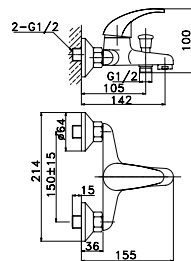

kod: 2453920

Bateria wannowa ścienna Alba z akcesoriami

Użyte materiały: **mosiądz**
Parametry pracy: **zalecane ciśnienie robocze 1÷5 bar; max. temperatura robocza +90°C**
Sposób montażu: **dwuotworowy**
Element sterujący: **mieszacz Ø 35 niski**
Klasa przepływu: **A/A**