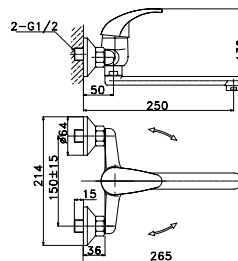

Mieszacz ceramiczny

Zespół spustowy z pociągaczem

Obrotowa wylewka

Bateria kompletna z zestawem natryskowym punktowym

VALVEX
Meridian Group - USA