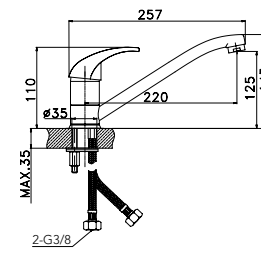

kod: 2453900

Bateria umywalkowa stojąca Alba z korkiem spustowym

Użyte materiały: **mosiądz**
Parametry pracy: **zalecane ciśnienie robocze 1÷5 bar; max. temperatura robocza +90°C**
Sposób montażu: **jednootworowy**
Element sterujący: **mieszacz Ø 35 niski**
Klasa przepływu: **A**

kod: 2453930

Bateria natryskowa ścienna Alba z akcesoriami

Użyte materiały: **mosiądz**
Parametry pracy: **zalecane ciśnienie robocze 1÷5 bar; max. temperatura robocza +90°C**
Sposób montażu: **dwuotworowy**
Element sterujący: **mieszacz Ø 35 niski**
Klasa przepływu: **A**

kod: 2453940

Bateria umywalkowa ścienna Alba

Użyte materiały: **mosiądz**
Parametry pracy: **zalecane ciśnienie robocze 1÷5 bar; max. temperatura robocza +90°C**
Sposób montażu: **dwuotworowy**
Element sterujący: **mieszacz Ø 35 niski**
Klasa przepływu: **A**

kod: 2453910

Bateria kuchenna stojąca Alba z obrotową wylewką

Użyte materiały: **mosiądz**
Parametry pracy: **zalecane ciśnienie robocze 1÷5 bar; max. temperatura robocza +90°C**
Sposób montażu: **jednootworowy**
Element sterujący: **mieszacz Ø 35 niski**
Klasa przepływu: **A**

kod: 2453920

Bateria wannowa ścienna Alba z akcesoriami

Użyte materiały: **mosiądz**
Parametry pracy: **zalecane ciśnienie robocze 1÷5 bar; max. temperatura robocza +90°C**
Sposób montażu: **dwuotworowy**
Element sterujący: **mieszacz Ø 35 niski**
Klasa przepływu: **A/A**

kod: 2453950

Bateria kuchenna ścienna Alba

Użyte materiały: **mosiądz**
Parametry pracy: **zalecane ciśnienie robocze 1÷5 bar; max. temperatura robocza +90°C**
Sposób montażu: **dwuotworowy**
Element sterujący: **mieszacz Ø 35 niski**
Klasa przepływu: **A**

Mieszacz ceramiczny

Zespół spustowy z pociągaczem

Obrotowa wylewka

Bateria kompletna z zestawem natryskowym punktowym

VALVEX
Meridian Group - USA