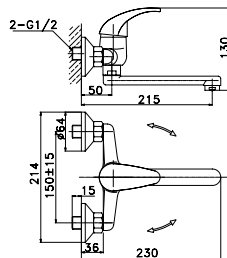

kod: 2453930

Bateria natryskowa ścienna Alba z akcesoriami

Użyte materiały: **mosiądz**
Parametry pracy: **zalecane ciśnienie robocze 1÷5 bar; max. temperatura robocza +90°C**
Sposób montażu: **dwuotworowy**
Element sterujący: **mieszacz Ø 35 niski**
Klasa przepływu: **A**

kod: 2453940

Bateria umywalkowa ścienna Alba

Użyte materiały: **mosiądz**
Parametry pracy: **zalecane ciśnienie robocze 1÷5 bar; max. temperatura robocza +90°C**
Sposób montażu: **dwuotworowy**
Element sterujący: **mieszacz Ø 35 niski**
Klasa przepływu: **A**