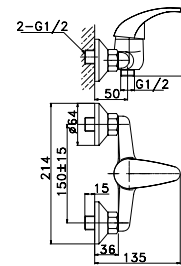

kod: 2453900

Bateria umywalkowa stojąca Alba z korkiem spustowym

Użyte materiały: **mosiądz**
Parametry pracy: **zalecane ciśnienie robocze 1÷5 bar; max. temperatura robocza +90°C**
Sposób montażu: **jednootworowy**
Element sterujący: **mieszacz Ø 35 niski**
Klasa przepływu: **A**

kod: 2453930

Bateria natryskowa ścienna Alba z akcesoriami

Użyte materiały: **mosiądz**
Parametry pracy: **zalecane ciśnienie robocze 1÷5 bar; max. temperatura robocza +90°C**
Sposób montażu: **dwuotworowy**
Element sterujący: **mieszacz Ø 35 niski**
Klasa przepływu: **A**

kod: 2453940

Bateria umywalkowa ścienna Alba

Użyte materiały: **mosiądz**
Parametry pracy: **zalecane ciśnienie robocze 1÷5 bar; max. temperatura robocza +90°C**
Sposób montażu: **dwuotworowy**
Element sterujący: **mieszacz Ø 35 niski**
Klasa przepływu: **A**

kod: 2453910

Bateria kuchenna stojąca Alba z obrotową wylewką

Użyte materiały: **mosiądz**
Parametry pracy: **zalecane ciśnienie robocze 1÷5 bar; max. temperatura robocza +90°C**
Sposób montażu: **jednootworowy**
Element sterujący: **mieszacz Ø 35 niski**
Klasa przepływu: **A**

kod: 2453920

Bateria wannowa ścienna Alba z akcesoriami

Użyte materiały: **mosiądz**
Parametry pracy: **zalecane ciśnienie robocze 1÷5 bar; max. temperatura robocza +90°C**
Sposób montażu: **dwuotworowy**
Element sterujący: **mieszacz Ø 35 niski**
Klasa przepływu: **A/A**

kod: 2453950

Bateria kuchenna ścienna Alba

Użyte materiały: **mosiądz**
Parametry pracy: **zalecane ciśnienie robocze 1÷5 bar; max. temperatura robocza +90°C**
Sposób montażu: **dwuotworowy**
Element sterujący: **mieszacz Ø 35 niski**
Klasa przepływu: **A**

Mieszacz ceramiczny

Zespół spustowy z pociągaczem

Obrotowa wylewka

Bateria kompletna z zestawem natryskowym punktowym

VALVEX
Meridian Group - USA